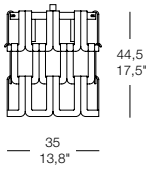

TESSUTI PL 30 MINI

4 x MAX 60W G9 halopin
o/or
4 x MAX 42W G9 alo. ENERGY SAVER

CE IP 20