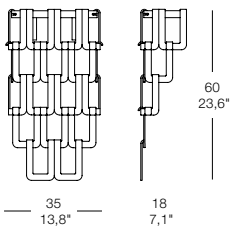

**270 x 30 cm** - 106,3" x 11,8" dimensione struttura - frame dimension  
**281 x 35 cm** - 110,6" x 13,8" dimensione struttura con vetri  
 overall dimension with glasses

**240 x 30 cm** - 94,5" x 11,8" dimensione struttura - frame dimension  
**251 x 35 cm** - 98,8" x 13,8" dimensione struttura con vetri  
 overall dimension with glasses

**150 x 30 cm** - 59" x 11,8" dimensione struttura - frame dimension  
**159 x 35 cm** - 62,6" x 13,8" dimensione struttura con vetri  
 overall dimension with glasses

**120 x 30 cm** - 47,2" x 11,8" dimensione struttura - frame dimension  
**128 x 35 cm** - 50,4" x 13,8" dimensione struttura con vetri  
 overall dimension with glasses

**90 x 30 cm** - 35,4" x 11,8" dimensione struttura - frame dimension  
**97 x 35 cm** - 38,2" x 13,8" dimensione struttura con vetri  
 overall dimension with glasses

**60 x 30 cm** - 23,6" x 11,8" dimensione struttura - frame dimension  
**66 x 35 cm** - 26" x 13,8" dimensione struttura con vetri  
 overall dimension with glasses

**TESSUTI PL 60 MAXI**

8 x MAX 60W G9 halopin   
 o/or  
 8 x MAX 42W G9 alo.  ENERGY SAVER

CE  IP 20

**TESSUTI PL 90 MAXI**

12 x MAX 60W G9 halopin   
 o/or  
 12 x MAX 42W G9 alo.  ENERGY SAVER

CE  IP 20