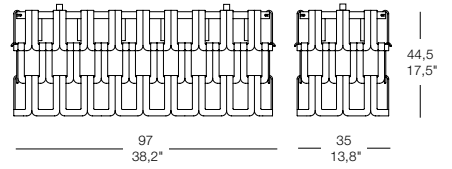

TESSUTI PL 90 MINI

12 x MAX 60W G9 halopin
o/or
12 x MAX 42W G9 alo. ENERGY SAVER

CE IP 20