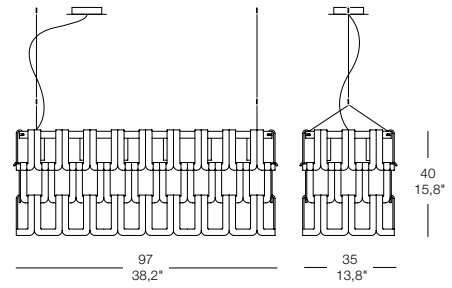

TESSUTI SO 90 MINI

12 x MAX 60W G9 halopin
o/or
12 x MAX 42W G9 alo. ENERGY SAVER

CE IP 20