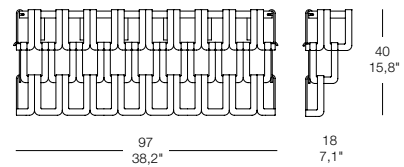

TESSUTI PA 90 MINI

6 x MAX 60W G9 halopin
o/or
6 x MAX 42W G9 alo. ENERGY SAVER

CE IP 20