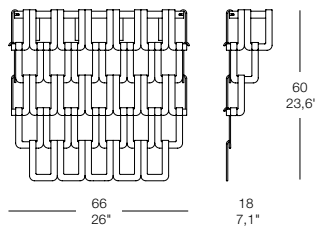

TESSUTI PA 60 MAXI

4 x MAX 60W G9 halopin
o/or
4 x MAX 42W G9 alo. ENERGY SAVER

CE IP 20