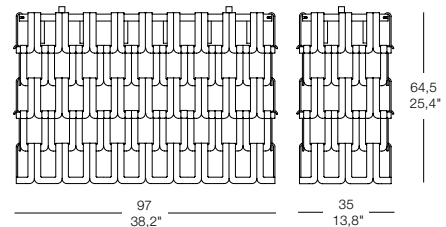

TESSUTI PL 90 MAXI

12 x MAX 60W G9 halopin
o/or
12 x MAX 42W G9 alo. ENERGY SAVER

CE IP 20