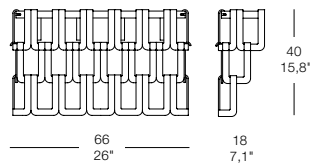

TESSUTI PA 60 MINI

4 x MAX 60W G9 halopin
o/or
4 x MAX 42W G9 alo. ENERGY SAVER

CE IP 20