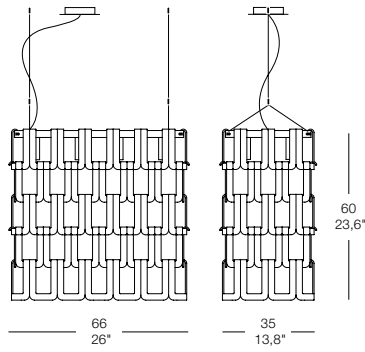

TESSUTI SO 60 MAXI

8 x MAX 60W G9 halopin
o/or
8 x MAX 42W G9 alo. ENERGY SAVER

CE IP 20