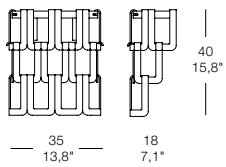

TESSUTI PA 30 MINI

2 x MAX 60W G9 halopin
o/or
2 x MAX 42W G9 alo. ENERGY SAVER

CE IP 20