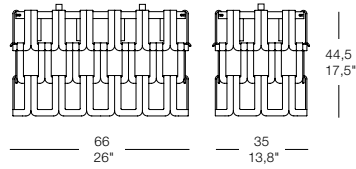

TESSUTI PL 60 MINI

8 x MAX 60W G9 halopin
o/or
8 x MAX 42W G9 alo. ENERGY SAVER

CE IP 20