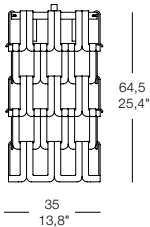

TESSUTI PL 30 MAXI

4 x MAX 60W G9 halopin
o/or
4 x MAX 42W G9 alo. ENERGY SAVER

CE IP 20