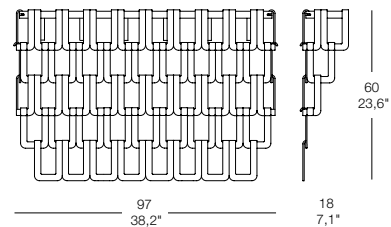

TESSUTI PA 90 MAXI

6 x MAX 60W G9 halopin
o/or
6 x MAX 42W G9 alo. ENERGY SAVER

CE IP 20