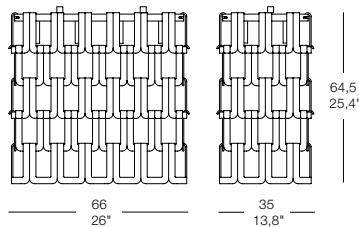

TESSUTI PL 60 MAXI

8 x MAX 60W G9 halopin
o/or
8 x MAX 42W G9 alo. ENERGY SAVER

CE IP 20