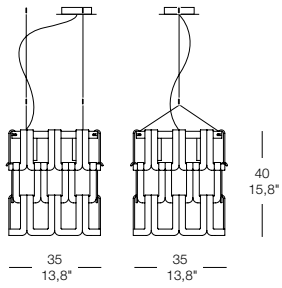

TESSUTI SO 30 MINI

4 x MAX 60W G9 halopin
o/or
4 x MAX 42W G9 alo. ENERGY SAVER

CE IP 20