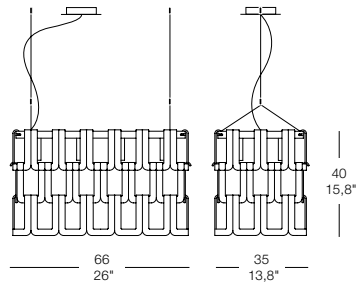

TESSUTI SO 60 MINI

8 x MAX 60W G9 halopin
o/or
8 x MAX 42W G9 alo. ENERGY SAVER

CE IP 20