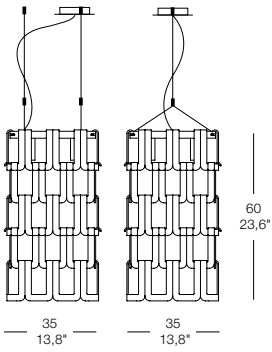

TESSUTI SO 30 MAXI

4 x MAX 60W G9 halopin
o/or
4 x MAX 42W G9 alo. ENERGY SAVER

CE IP 20