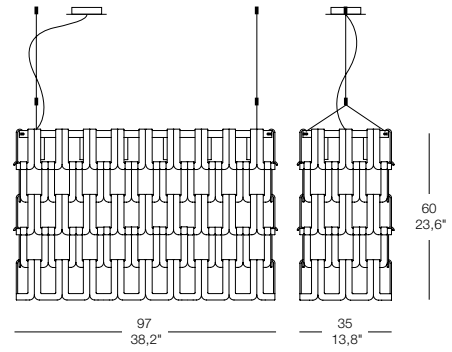

TESSUTI SO 90 MAXI

12 x MAX 60W G9 halopin
o/or
12 x MAX 42W G9 alo. ENERGY SAVER

CE IP 20