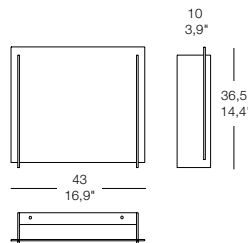

E: ballast elettronico/
electronic ballast

NEMESI/PP

4 x MAX 60W E14 inc.

o/or
4 x MAX 42W E14 alo.

NEMESI/PP E

2 x MAX 24W 2G11 fluo

E: ballast elettronico/
electronic ballast

KIT NEMESI/PP - PPE