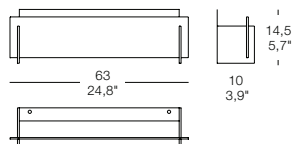

NEMESI 63/PA E

1 x MAX 55W 2G11 fluo

E: ballast elettronico/
electronic ballast