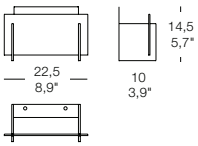

NEMESI

technical
detailed lists

design **andrea lazzari**
e **massimo tonetto**

NEMESI 23/PA

1 x MAX 150W

R7s 114,2 mm.

o/or

1 x MAX 120W

R7s 114,2 mm.

NEMESI 40/PA

2 x MAX 150W

R7s 114,2 mm.

o/or

2 x MAX 120W

R7s 114,2 mm.

NEMESI 40/PA E