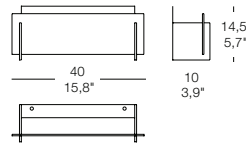

NEMESI

technical
detailed lists

design **andrea lazzari**
e **massimo tonetto**

NEMESI 23/PA

1 x MAX 150W

R7s 114,2 mm.

o/or

1 x MAX 120W

R7s 114,2 mm.

NEMESI 40/PA

2 x MAX 150W

R7s 114,2 mm.

o/or

2 x MAX 120W

R7s 114,2 mm.

NEMESI 40/PA E