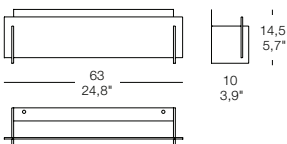

NEMESI 63/PA

2 x MAX 150W

R7s 114,2 mm.

o/or

2 x MAX 120W

R7s 114,2 mm.