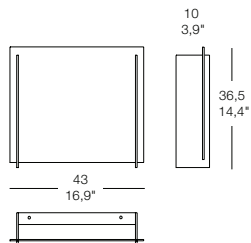

NEMESI/PP

4 x MAX 60W E14 inc.

o/or
4 x MAX 42W E14 alo.