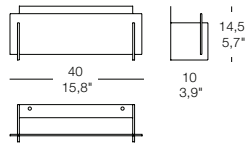

NEMESI

technical
detailed lists

design **andrea lazzari**
e **massimo tonetto**

NEMESI 23/PA

1 x MAX 150W

R7s 114,2 mm.

o/or

1 x MAX 120W

R7s 114,2 mm.

NEMESI 40/PA

2 x MAX 150W

R7s 114,2 mm.

o/or

2 x MAX 120W

R7s 114,2 mm.

NEMESI 40/PA E