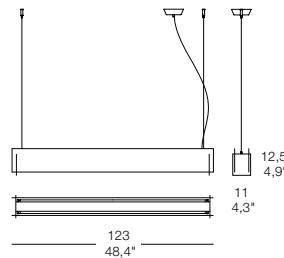

2 x MAX 150W

R7s 114,2 mm.

o/or

2 x MAX 120W

R7s 114,2 mm.

NEMESI 63/PA E

1 x MAX 55W 2G11 fluo

E: ballast elettronico/
electronic ballast