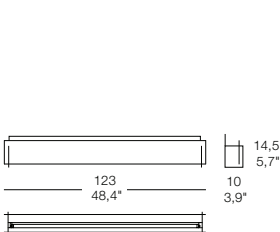

NEMESI

technical
detailed lists

design **andrea lazzari**
e **massimo tonetto**

NEMESI 23/PA

1 x MAX 150W

R7s 114,2 mm.

o/or

1 x MAX 120W

NEMESI/SO E - NEMESI/SO E DIM.

2 x MAX 54W

G5 fluo

E: ballast elettronico/electronic ballast

DIM: dimmerabile / dimmable / dimmbar
Возможность регулировки
интенсивности света

NEMESI 123/PA E

1 x MAX 54W G5 fluo