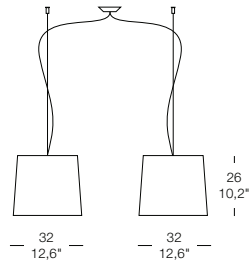

DRESS SO 32

1 x MAX 100W E27 alo./inc. 

o/or

1 x MAX 70W E27 alo.  ENERGY SAVER

o/or

1 x 23W E27 PL-EL  ENERGY SAVING

CE F IP 20

DRESS SO 32/2

2 x MAX 100W E27 alo./inc. 

o/or

2 x MAX 70W E27 alo.  ENERGY SAVER

o/or

2 x 23W E27 PL-EL  ENERGY SAVING

CE F IP 20

DRESS SO/C

1 x MAX 150W E27 alo./inc. 

o/or

1 x MAX 105W E27 alo.  ENERGY SAVER

o/or

1 x 23W E27 PL-EL  ENERGY SAVING

CE F IP 20

DRESS SO/XXL

4 x MAX 150W E27 alo./inc. 

o/or