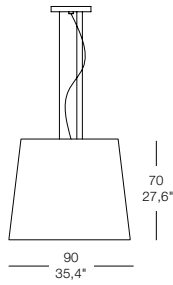

DRESS SO/XXL

4 x MAX 150W E27 alo./inc.

o/or

4 x MAX 105W E27 alo. ENERGY SAVER

o/or

4 x 23W E27 PL-EL ENERGY SAVING

CE F IP 20