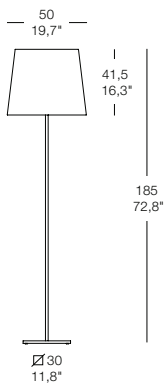

DRESS SO 32

1 x MAX 100W E27 alo./inc. 

o/or

1 x MAX 70W E27 alo.  ENERGY SAVER

o/or

1 x 23W E27 PL-EL  ENERGY SAVING

CE F IP 20

DRESS SO 32/2

2 x MAX 100W E27 alo./inc. 

o/or

2 x MAX 70W E27 alo.  ENERGY SAVER

o/or

2 x 23W E27 PL-EL  ENERGY SAVING

CE F IP 20

DRESS SO/C

1 x MAX 150W E27 alo./inc. 

o/or

1 x MAX 105W E27 alo.  ENERGY SAVER

o/or

1 x 23W E27 PL-EL  ENERGY SAVING

CE F IP 20

DRESS SO/XXL

4 x MAX 150W E27 alo./inc. 

o/or

4 x MAX 105W E27 alo.  ENERGY SAVER

o/or

4 x 23W E27 PL-EL  ENERGY SAVING

CE F IP 20

DRESS/TE

1 x MAX 150W E27 alo./inc. 

o/or

1 x MAX 140W E27 alo.  ENERGY SAVER