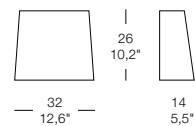

DRESS/PA

1 x MAX 100W E27 inc.

o/or

1 x MAX 70W E27 alo. ENERGY SAVER

o/or

1 x 20W E27 PL-EL ENERGY SAVING

CE F IP 20