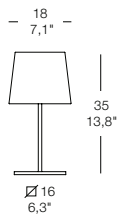

DRESS/CO

1 x MAX 60W E14 inc.

o/or

1 x MAX 42W E14 alo. ENERGY SAVER

CE F IP 20