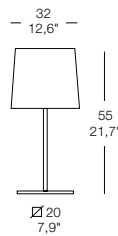

CE F IP 20

DRESS/CO

1 x MAX 60W E14 inc. 

o/or

1 x MAX 42W E14 alo.  ENERGY SAVER

CE F IP 20

DRESS/TA

1 x MAX 100W E27 inc. 

o/or

1 x MAX 70W E27 alo.  ENERGY SAVER

o/or

1 x 20W E27 PL-EL  ENERGY SAVING

CE F IP 20

DRESS

technical detailed lists

design **andrea lazzari**
e **massimo tonetto**