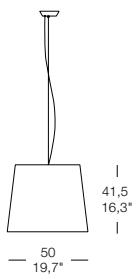

DRESS SO 32

1 x MAX 100W E27 alo./inc. 

o/or

1 x MAX 70W E27 alo.  ENERGY SAVER

o/or

1 x 23W E27 PL-EL  ENERGY SAVING

CE F IP 20

DRESS SO 32/2

2 x MAX 100W E27 alo./inc. 

o/or

2 x MAX 70W E27 alo.  ENERGY SAVER

o/or

2 x 23W E27 PL-EL  ENERGY SAVING

CE F IP 20

DRESS SO/C

1 x MAX 150W E27 alo./inc. 