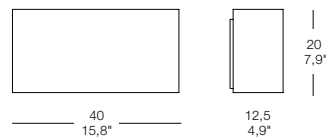

DRESS R/PA 40

2 x MAX 60W E27 inc.
o/or
2 x MAX 42W E27 alo. ENERGY SAVER
o/or
2 x 23W E27 PL-EL ENERGY SAVING
CE IP 20