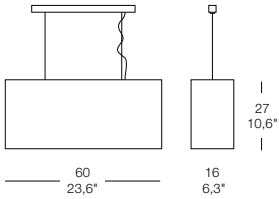

DRESS R

technical
detailed lists

design **andrea lazzari**

DRESS R/SO 60

3 x MAX 60W E27 inc. 
 o/or
 3 x MAX 42W E27 alo.  ENERGY SAVER
 o/or
 3 x 20W E27 PL-EL  ENERGY SAVING
 CE  IP 20

DRESS R/SO 90

4 x MAX 60W E27 inc. 
 o/or
 4 x MAX 42W E27 alo.  ENERGY SAVER
 o/or
 4 x 20W E27 PL-EL  ENERGY SAVING
 CE  IP 20