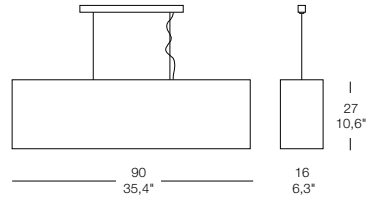

DRESS R

technical
detailed lists

design **andrea lazzari**

DRESS R/SO 60

3 x MAX 60W E27 inc. 
 o/or
 3 x MAX 42W E27 alo.  ENERGY SAVER
 o/or
 3 x 20W E27 PL-EL  ENERGY SAVING
 CE  IP 20

DRESS R/SO 90

4 x MAX 60W E27 inc. 
 o/or
 4 x MAX 42W E27 alo.  ENERGY SAVER
 o/or
 4 x 20W E27 PL-EL  ENERGY SAVING
 CE  IP 20