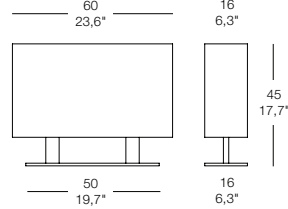

DRESS R/TA

3 x MAX 60W E27 inc.
o/or
3 x MAX 42W E27 alo. ENERGY SAVER
o/or
3 x 20W E27 PL-EL ENERGY SAVING
CE IP 20