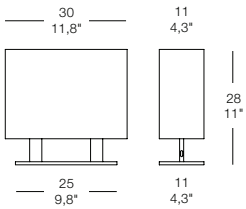

DRESS R/CO

2 x MAX 40W E14 inc.
o/or
2 x MAX 28W E14 alo. ENERGY SAVER
o/or
2 x 11W E14 fluo ENERGY SAVING
CE IP 20