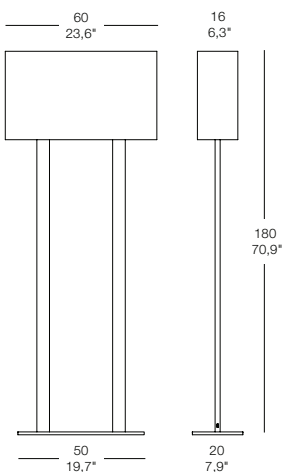

DRESS R

technical
detailed lists

design **andrea lazzari**

DRESS R/SO 60

3 x MAX 60W E27 inc. 
 o/or
 3 x MAX 42W E27 alo.  ENERGY SAVER
 o/or
 3 x 20W E27 PL-EL  ENERGY SAVING
 CE  IP 20

DRESS R/SO 90

4 x MAX 60W E27 inc. 
 o/or
 4 x MAX 42W E27 alo.  ENERGY SAVER
 o/or
 4 x 20W E27 PL-EL  ENERGY SAVING
 CE  IP 20

DRESS R/CO

2 x MAX 40W E14 inc. 
 o/or
 2 x MAX 28W E14 alo.  ENERGY SAVER
 o/or
 2 x 11W E14 fluo  ENERGY SAVING
 CE  IP 20

DRESS R/TA

3 x MAX 60W E27 inc. 
 o/or
 3 x MAX 42W E27 alo.  ENERGY SAVER
 o/or
 3 x 20W E27 PL-EL  ENERGY SAVING
 CE  IP 20