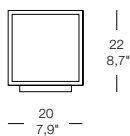

DICE/TA

1. 1 x MAX 100W E27 alo./inc.
   - o/or
   - 1 x MAX 70W E27 alo.
   - o/or
   - 1x MAX 23W E27
2. CE IP 40