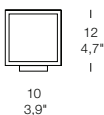

DICE/CO

1. 1 x MAX 60W G9 halopin
   - o/or
   - 1 x MAX 42W G9 alo.
   - o/or
   - 1 x MAX 9W G9 halopin
2. CE IP 40