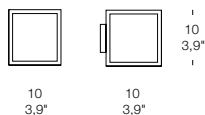

DICE/PP 10

1. 1 x MAX 60W G9 halopin
   - o/or
   - 1 x MAX 42W G9 alo.
   - o/or
   - 1 x MAX 9W G9 halopin
2. CE IP 40