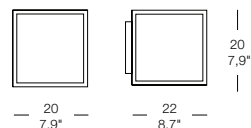

DICE/PP 20

1. 1 x MAX 100W E27 alo./inc.
   - o/or
   - 1 x MAX 70W E27 alo.
   - o/or
   - 1x MAX 23W E27
2. CE IP 40