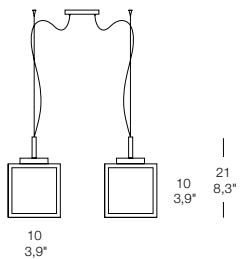

### DICE/SO 10

- 1 x MAX 60W G9 halopin
  - o/or
  - 1 x MAX 42W G9 alo.
  - o/or
  - 1 x MAX 9W G9 halopin
- CE IP 40

### DICE/SO 10/2

- 2 x MAX 60W G9 halopin
  - o/or
  - 2 x MAX 42W G9 alo.
  - o/or
  - 2 x MAX 9W G9 halopin
- CE IP 40