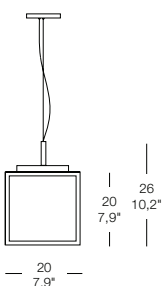

### DICE/SO 10

- 1 x MAX 60W G9 halopin
  - o/or
  - 1 x MAX 42W G9 alo.
  - o/or
  - 1 x MAX 9W G9 halopin
- CE IP 40

### DICE/SO 10/2

- 2 x MAX 60W G9 halopin
  - o/or
  - 2 x MAX 42W G9 alo.
  - o/or
  - 2 x MAX 9W G9 halopin
- CE IP 40