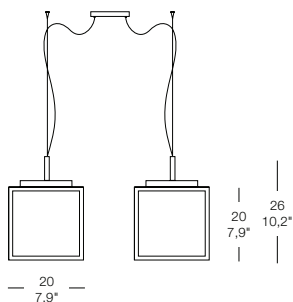

DICE/SO 20/2

1. 2 x MAX 100W E27 alo./inc.
   - o/or
   - 2 x MAX 70W E27 alo.
   - o/or
   - 2 x MAX 23W E27
2. CE IP 40

DICE

technical detailed lists

design **andrea lazzari**

Collezione di lampade in metallo nichel satinato, vetro extrachiario lucido con serigrafie bianca e arancione.

Collection of lamps in metal nickel satin finish, polished extra clear glass with screen-printings white and orange.

Collection de lampes en métal nickel satiné, verre extra clair poli avec sérigraphies en couleur blanc et orange.

Colección de lámparas en metal níquel satinado, vidrio extraclaro brillante con serigrafías en blanco y aranjado.

Serie aus Metal Nickel satiniert, extra klares Glas, poliert mit Siebdrücken weiß und orange.

Коллекция ламп из серого металла алюминия, экстрасветлого блестящего стекла с белой и оранжевой сериграфией.