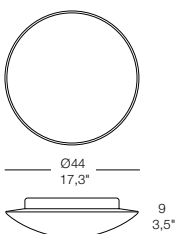

ALASKA/PP 26

1 x MAX 60W E27 inc. 

o/or

1 x MAX 42W E27 alo. Sfera 

o/or

1x MAX 15W E27  **ES**
SAVING

ALASKA/PP 38

2 x MAX 60W E27 inc. 

o/or

2 x MAX 42W E27 alo. Sfera 

o/or

2 x MAX 15W E27  **ES**
SAVING

ALASKA/PP 44

3 x MAX 60W E27 inc. 

o/or

3 x MAX 42W E27 alo. Sfera 