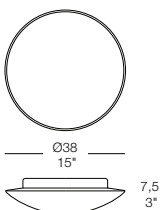

ALASKA/PP 26

1 x MAX 60W E27 inc. 

o/or

1 x MAX 42W E27 alo. Sfera 

o/or

1x MAX 15W E27  **ES**
SAVING

ALASKA/PP 38

2 x MAX 60W E27 inc. 