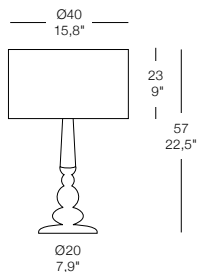

RETRÒ SO 40

- 1 x MAX 150W
E27 alo. / inc.
- o/or
- 1 x MAX 105W
E27 alo. ENERGY SAVER
- o/or
- 1 x MAX 23W
E27 PL-EL ENERGY SAVING

RETRÒ SOFT SO 40

- 1 x MAX 150W E27 alo.
 - o/or
 - 1 x MAX 105W
E27 alo. ENERGY SAVER
 - o/or
 - 1 x MAX 23W
E27 PL-EL ENERGY SAVING
- CE IP 20