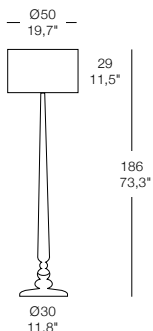

RETRÒ TE

- 1 x MAX 150W
  E27 alo. / inc.
- o/or
- 1 x MAX 140W
  E27 alo. ENERGY SAVER

RETRÒ SOFT TE

1. 1 x MAX 150W
     E27 alo. / inc.
   - o/or
   - 1 x MAX 140W
     E27 alo. ENERGY SAVER
2. CE IP 20

RETRÒ: Collezione di lampade in legno, metallo, Alutex (tessuto in fibra di vetro composita) e fibra di carbonio composita. Disponibile nelle finiture Alutex "argento" con base foglia argento, fibra di carbonio nera con base in nero opaco o foglia oro o foglia argento.

Collection of lamps in wood, metal, Alutex (fabric made of composite glass fibre) and composite carbon fibre. Available in the finishes Alutex "silver" with base in silver leaf, black carbon fiber with base available in the finishes matt black, gold leaf or silver leaf.

Collection de lampes en bois, metal, Alutex (tissu de fibre composite de verre) et fibre composite de carbone. Available dans les finitions Alutex "silver" avec base en feuille d'argent, fibre de carbone noir avec base available dans les finitions noir opaque, feuille d'or ou feuille d'argent.

Kollektion von Leuchten aus Holz, Metall, Alutex (Stoff aus mehrteiligem Glasfaser) und mehrteiliges Kohlenstoff-Fiber. Verfügbar in den Ausführungen Alutex "silber" mit Fuß in Silberfolie, schwarze Kohlenstoff-Fiber mit Fuß verfügbar in den Ausführungen matt Schwarz, Goldfolie oder Silberfolie.

Colección de lamparas en madera, metal, Alutex (tejido en fibra de vidrio compuesta) y fibra de carbono compuesta. Disponible en acabados Alutex "plata" con base en hoja plata, fibra de carbono negro con base en los acabados negro opaco, hoja oro o hoja plata.

Коллекция ламп из дерева, металла, «Алютекса» (смесовая ткань из стекло- и углеродистого волокон). Варианты отделки: «Алютекс» - серебрянный с основанием из серебрянного листа, «Алютекс» - карбон черного цвета с черным матовым основанием или золотым или серебрянными листами.

RETRÒ RETRÒ SOFT

technical
detailed lists

design **andrea lazzari**

RETRÒ SOFT: Collezione di lampade in legno, metallo, Alutex (tessuto in fibra di vetro composita) e fibra di carbonio composita. Disponibile nelle finiture Alutex "argento" con base foglia argento, fibra di carbonio nera con base in nero opaco o foglia oro o foglia argento. Paralumi in tessuto Pongé bianco o nero.

Collection of lamps in wood, metal, Alutex (fabric made of composite glass fibre) and composite carbon fibre. Available in the finishes Alutex "silver" with base in silver leaf, black carbon fiber with base available in the finishes matt black, gold leaf or silver leaf. Lampshades in Pongé fabric white or black.

Collection de lampes en bois, metal, Alutex (tissu de fibre composite de verre) et fibre composite de carbone. Available dans les finitions Alutex "silver" avec base en feuille d'argent, fibre de carbone noir avec base available dans les finitions noir opaque, feuille d'or ou feuille d'argent. Diffuseurs en tissu Pongé blanc ou noir.