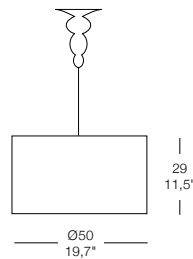

RETRÒ SO 50

- 1 x MAX 150W
  E27 alo. / inc.
- o/or
- 1 x MAX 105W
  E27 alo. ENERGY SAVER
- o/or
- 1 x MAX 23W
  E27 PL-EL ENERGY SAVING

RETRÒ SOFT SO 50

1. 1 x MAX 150W E27 alo.
   - o/or
   - 1 x MAX 105W
     E27 alo. ENERGY SAVER
   - o/or
   - 1 x MAX 24W
     E27 PL-EL ENERGY SAVING
2. CE IP 20