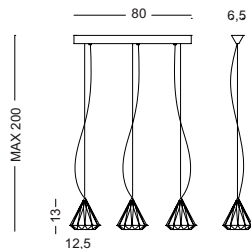

### KARAT PL 1

1 x MAX 42W G9 alo. ENERGY SAVER