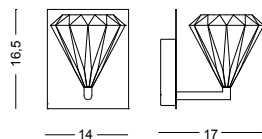

KARAT PA 1

1 x MAX 42W G9 alo. ENERGY SAVER