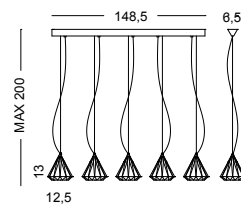

KARAT S5L

5 x MAX 42W G9 alo. ENERGY SAVER

KARAT

technical detailed lists

design **luca ferretto**

Collezione completa di lampade con finitura cromo. Il vetro è disponibile nelle finiture; cristallo trasparente e cristallo sabbato interno. La luce, trattenuta dalle geometriche trasparenze interne, del vetro viene rilanciata ed espansa in rifrazioni gemmate e preziose.

A collection of lamps in chrome with either transparent or sandblasted inner crystal glass finish.

The light - which is trapped by the geometric transparencies inside the glass - refracts and radiates into a play of exquisite points of brilliance.

Collection complète de lampes avec finition chromée. Le verre est disponible dans les finitions: cristal transparent ou cristal intérieur sablé. La lumière, retenue par les transparences intérieures géométriques du verre, est redéployée et dilatée sous forme de réfractations riches et précieuses.

Colección completa de lámparas en acabado cromado. El vidrio está disponible en los acabados: cristal transparente y cristal transparente con el interior arenado. La luz, contenida por las transparencias geométricas internas, se reaviva y se expande desde el cristal en refracciones asemejando a piedras preciosas y gemas.

Eine vollständige Kollektion chromierter Lampen. Das Glas ist entweder Transparent-Kristall oder Kristall mit innerer Sandstrahlung. Das Licht strahlt durch die geometrische Transparenz des Glases und wird wie mit einem Glanz wie durch kostbare Edelsteine verbreitet.

Полная коллекция ламп с хромовой отделкой. Стекло предоставляется со следующей отделкой: прозрачный хрусталь и внутренний кристалл с песочным напылением. Свет, удерживаемый внутренними геометрическими прозрачными элементами, возвращается с задней стороны и усиливается преломлением декоративных драгоценных камней.