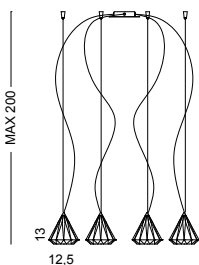

KARAT SO 4

4 x MAX 42W G9 alo. ENERGY SAVER