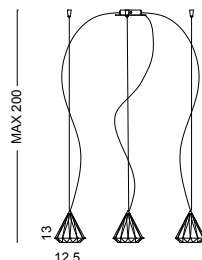

KARAT SO 3

3 x MAX 42W G9 alo. ENERGY SAVER