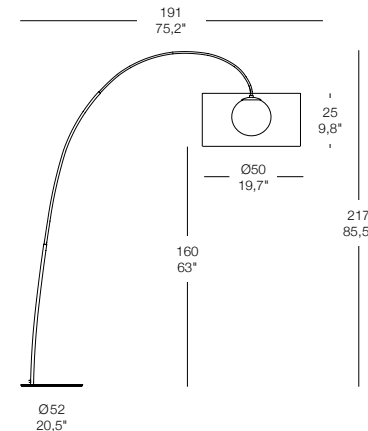

o/or

1 x MAX 42W G9 alo. ENERGY SAVER

FOG TE

1 x MAX 150W E27 inc.

o/or

1 x MAX 105W E27 alo. ENERGY SAVER

FOG TE A

1 x MAX 150W E27 inc.