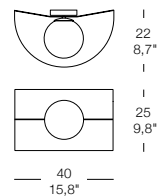

FOG PA 40

1 x MAX 75W G9 halopin

o/or

1 x MAX 42W G9 alo. ENERGY SAVER