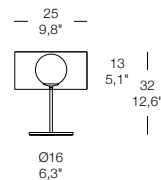

o/or

1 x MAX 42W G9 alo. ENERGY SAVER

FOG PA 40

1 x MAX 75W G9 halopin

o/or

1 x MAX 42W G9 alo. ENERGY SAVER

FOG CO

1 x MAX 75W G9 halopin