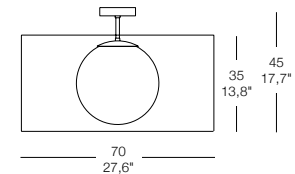

o/or

1x MAX 23-30W E27 ENERGY SAVING

FOG PL 50

1 x MAX 100W E27 inc.

o/or

1 x MAX 70W E27 alo. ENERGY SAVER

o/or

1x MAX 23W E27 ENERGY SAVING