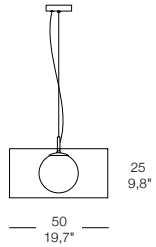

FOG SO 35

1 x MAX 75W G9 halopin

o/or

1 x MAX 42W G9 alo. ENERGY SAVER

FOG SO 35/2

2 x MAX 75W G9 halopin

o/or

2 x MAX 42W G9 alo. ENERGY SAVER

FOG SO 35 S/R

1 x MAX 75W G9 halopin

o/or

1 x MAX 42W G9 alo. ENERGY SAVER

SYSTEM 100 B

100 - 39,4" 3 - 1,2"

SYSTEM 150 B

150 - 59,1" 3 - 1,2"