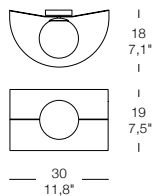

o/or

1x MAX 23-30W E27 ENERGY SAVING

FOG PL 50

1 x MAX 100W E27 inc.

o/or

1 x MAX 70W E27 alo. ENERGY SAVER

o/or

1x MAX 23W E27 ENERGY SAVING

FOG PL 70

1 x MAX 150W E27 inc.

o/or

1 x MAX 105W E27 alo. ENERGY SAVER

o/or

1x MAX 23W E27 ENERGY SAVING

FOG PA 30

1 x MAX 60W G9 halopin