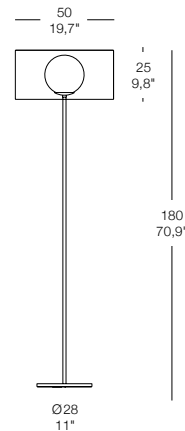

FOG PL 70

1 x MAX 150W E27 inc.

o/or

1 x MAX 105W E27 alo. ENERGY SAVER

o/or

1x MAX 23W E27 ENERGY SAVING

FOG PA 30

1 x MAX 60W G9 halopin

o/or

1 x MAX 42W G9 alo. ENERGY SAVER

FOG PA 40

1 x MAX 75W G9 halopin

o/or

1 x MAX 42W G9 alo. ENERGY SAVER

FOG CO

1 x MAX 75W G9 halopin

o/or

1 x MAX 42W G9 alo. ENERGY SAVER

FOG TE

1 x MAX 150W E27 inc.

o/or

1 x MAX 105W E27 alo. ENERGY SAVER

FOG TE A

1 x MAX 150W E27 inc.