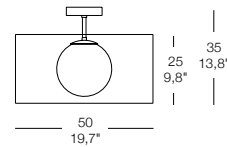

FOG PL 50

1 x MAX 100W E27 inc.

o/or

1 x MAX 70W E27 alo. ENERGY SAVER

o/or

1x MAX 23W E27 ENERGY SAVING