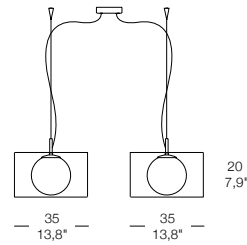

FOG SO 35

1 x MAX 75W G9 halopin

o/or

1 x MAX 42W G9 alo. ENERGY SAVER

FOG SO 35/2

2 x MAX 75W G9 halopin

o/or

2 x MAX 42W G9 alo. ENERGY SAVER

FOG SO 35 S/R

1 x MAX 75W G9 halopin

o/or

1 x MAX 42W G9 alo. ENERGY SAVER

SYSTEM 100 B

100 - 39,4" 3 - 1,2"

SYSTEM 150 B

150 - 59,1" 3 - 1,2"