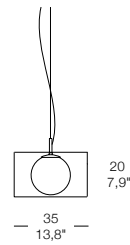

FOG SO 35

1 x MAX 75W G9 halopin

o/or

1 x MAX 42W G9 alo. ENERGY SAVER

FOG SO 35/2

2 x MAX 75W G9 halopin

o/or

2 x MAX 42W G9 alo. ENERGY SAVER

FOG SO 35 S/R

1 x MAX 75W G9 halopin

o/or

1 x MAX 42W G9 alo. ENERGY SAVER

SYSTEM 100 B

100 - 39,4" 3 - 1,2"

SYSTEM 150 B

150 - 59,1" 3 - 1,2"