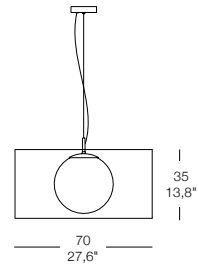

FOG SO 35 S/R

1 x MAX 75W G9 halopin

o/or

1 x MAX 42W G9 alo. ENERGY SAVER

SYSTEM 100 B

100 - 39,4" 3 - 1,2"

SYSTEM 150 B

150 - 59,1" 3 - 1,2"

FOG SO 50

1 x MAX 100W E27 inc.

o/or

1 x MAX 70W E27 alo. ENERGY SAVER

o/or

1x MAX 23W E27 ENERGY SAVING

FOG SO 70

1 x MAX 150W E27 inc.