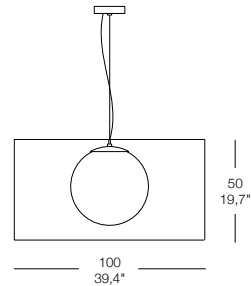

FOG SO100

1 x MAX 150W E27 inc.

o/or

1 x MAX 140W E27 alo. ENERGY SAVER

o/or

1x MAX 23-30W E27 ENERGY SAVING