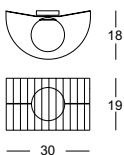

FOG PA 30 PLISSÉ

1 x MAX 42W G9 alo. ENERGY SAVER