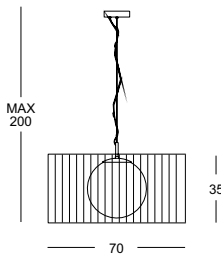

FOG SO 70 PLISSÉ

1 x MAX 105W E27 alo. ENERGY SAVER

o/or

1x MAX 23-30W E27 PL-EL ENERGY SAVING