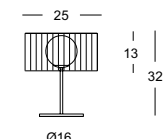

FOG CO PLISSÉ

1 x MAX 42W G9 alo. ENERGY SAVER