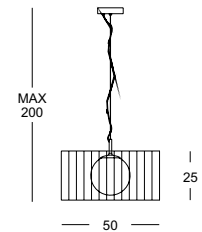

FOG SO 35 PLISSÉ

1 x MAX 42W G9 alo.  ENERGY SAVER

CE  IP 20

FOG SO 50 PLISSÉ

1 x MAX 70W E27 alo.  ENERGY SAVER

o/or

1x MAX 23W E27 PL-EL  ENERGY SAVING

CE  IP 20

FOG PL 70 PLISSÉ

1 x MAX 105W E27 alo.  ENERGY SAVER

o/or

1x MAX 23W E27 PL-EL  ENERGY SAVING

CE  IP 20

FOG PLISSÉ

technical
detailed lists

design **andrea lazzari**
e **massimo tonetto**