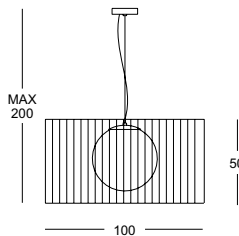

FOG SO 70 PLISSÉ

1 x MAX 105W E27 alo. ENERGY SAVER

o/or

1x MAX 23-30W E27 PL-EL ENERGY SAVING

FOG SO 100 PLISSÉ

1 x MAX 140W E27 alo. ENERGY SAVER

o/or

1x MAX 23-30W E27 PL-EL ENERGY SAVING