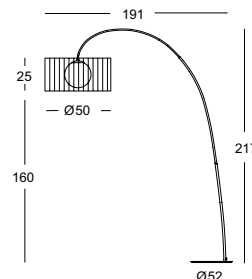

FOG SO 70 PLISSÉ

1 x MAX 105W E27 alo. ENERGY SAVER

o/or

1x MAX 23-30W E27 PL-EL ENERGY SAVING

FOG SO 100 PLISSÉ

1 x MAX 140W E27 alo. ENERGY SAVER

o/or

1x MAX 23-30W E27 PL-EL ENERGY SAVING

FOG PL 50 PLISSÉ

1 x MAX 70W E27 alo. ENERGY SAVER

o/or

1x MAX 23W E27 PL-EL ENERGY SAVING

FOG PA 30 PLISSÉ

1 x MAX 42W G9 alo. ENERGY SAVER

FOG TE PLISSÉ

1 x MAX 105W E27 alo. ENERGY SAVER