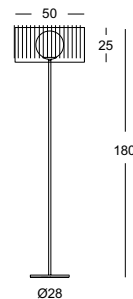

FOG SO 70 PLISSÉ

1 x MAX 105W E27 alo. ENERGY SAVER

o/or

1x MAX 23-30W E27 PL-EL ENERGY SAVING

FOG SO 100 PLISSÉ

1 x MAX 140W E27 alo. ENERGY SAVER

o/or

1x MAX 23-30W E27 PL-EL ENERGY SAVING

FOG PL 50 PLISSÉ

1 x MAX 70W E27 alo. ENERGY SAVER

o/or

1x MAX 23W E27 PL-EL ENERGY SAVING

FOG PA 30 PLISSÉ

1 x MAX 42W G9 alo. ENERGY SAVER

FOG TE PLISSÉ

1 x MAX 105W E27 alo. ENERGY SAVER

FOG TE A PLISSÉ

1 x MAX 105W E27 alo. ENERGY SAVER

FOG CO PLISSÉ

1 x MAX 42W G9 alo. ENERGY SAVER