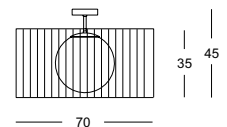

FOG SO 35 PLISSÉ

1 x MAX 42W G9 alo.  ENERGY SAVER

CE  IP 20

FOG SO 50 PLISSÉ

1 x MAX 70W E27 alo.  ENERGY SAVER

o/or

1x MAX 23W E27 PL-EL  ENERGY SAVING

CE  IP 20