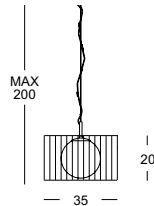

FOG SO 35 S/R PLISSÉ

1 x MAX 42W G9 alo. ENERGY SAVER

SYSTEM 100 B

SYSTEM 150 B

Collezione di lampade in metallo nichel satinato; vetro soffiato bianco latte satinato, paralume in tessuto Pongé plissettato bianco, nero, avorio e mocha. La lampada da terra ad arco è disponibile anche con la montatura nelle varianti bianco opaco e nero opaco.

A collection of lamps in satin nickel finish with blown glass diffuser in milk white satin. The lampshade is available in white, black, ivory or mocha Pongé pleated fabric. The arch floor lamp is also available with the structure in either matt white or matt black metal finish.

Collection de lampes en métal nickel satiné; verre soufflé blanc lait avec finition satinée, diffuseur en tissu Pongé plissé blanc, noir, ivoire ou moka. Le lampadaire à arc est aussi disponible avec la structure en blanc opaque et noir opaque.

Colección de lámparas en metal níquel satinado; cristal soplado blanco leche satinado, pantalla en tejido Pongé plisado en los acabados: blanco, negro, marfil o mocha. El armazón de la lámpara de pie con arco está disponible también en los acabados blanco mate y negro mate.

Serie aus Metall Nickel satiniert, mundgeblasenes Glas milchweiß satiniert, Lampenschirm aus Pongé Stoffe weiß, schwarz, elfenbein und mokka. Die Bogen-Stehleuchte ist auch verfügbar mit der Montur in den Ausführungen weiß matt und schwarz matt.

Коллекция металлических ламп из сатирированного никеля; дутое сатирированное стекло молочно-белого цвета, абажур из плиссированной ткани Pongé белого, черного, темно-коричневого и цвета слоновой кости. Ножка торшера может быть матового белого и матового черного цвета.