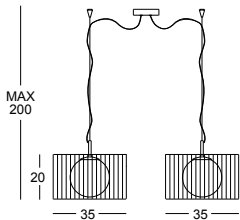

FOG SO 35 PLISSÉ

1 x MAX 42W G9 alo.  ENERGY SAVER

CE  IP 20

FOG SO 50 PLISSÉ

1 x MAX 70W E27 alo.  ENERGY SAVER

o/or

1x MAX 23W E27 PL-EL  ENERGY SAVING

CE  IP 20

FOG PL 70 PLISSÉ

1 x MAX 105W E27 alo.  ENERGY SAVER

o/or

1x MAX 23W E27 PL-EL  ENERGY SAVING

CE  IP 20

FOG PLISSÉ

technical
detailed lists

design **andrea lazzari**
e **massimo tonetto**